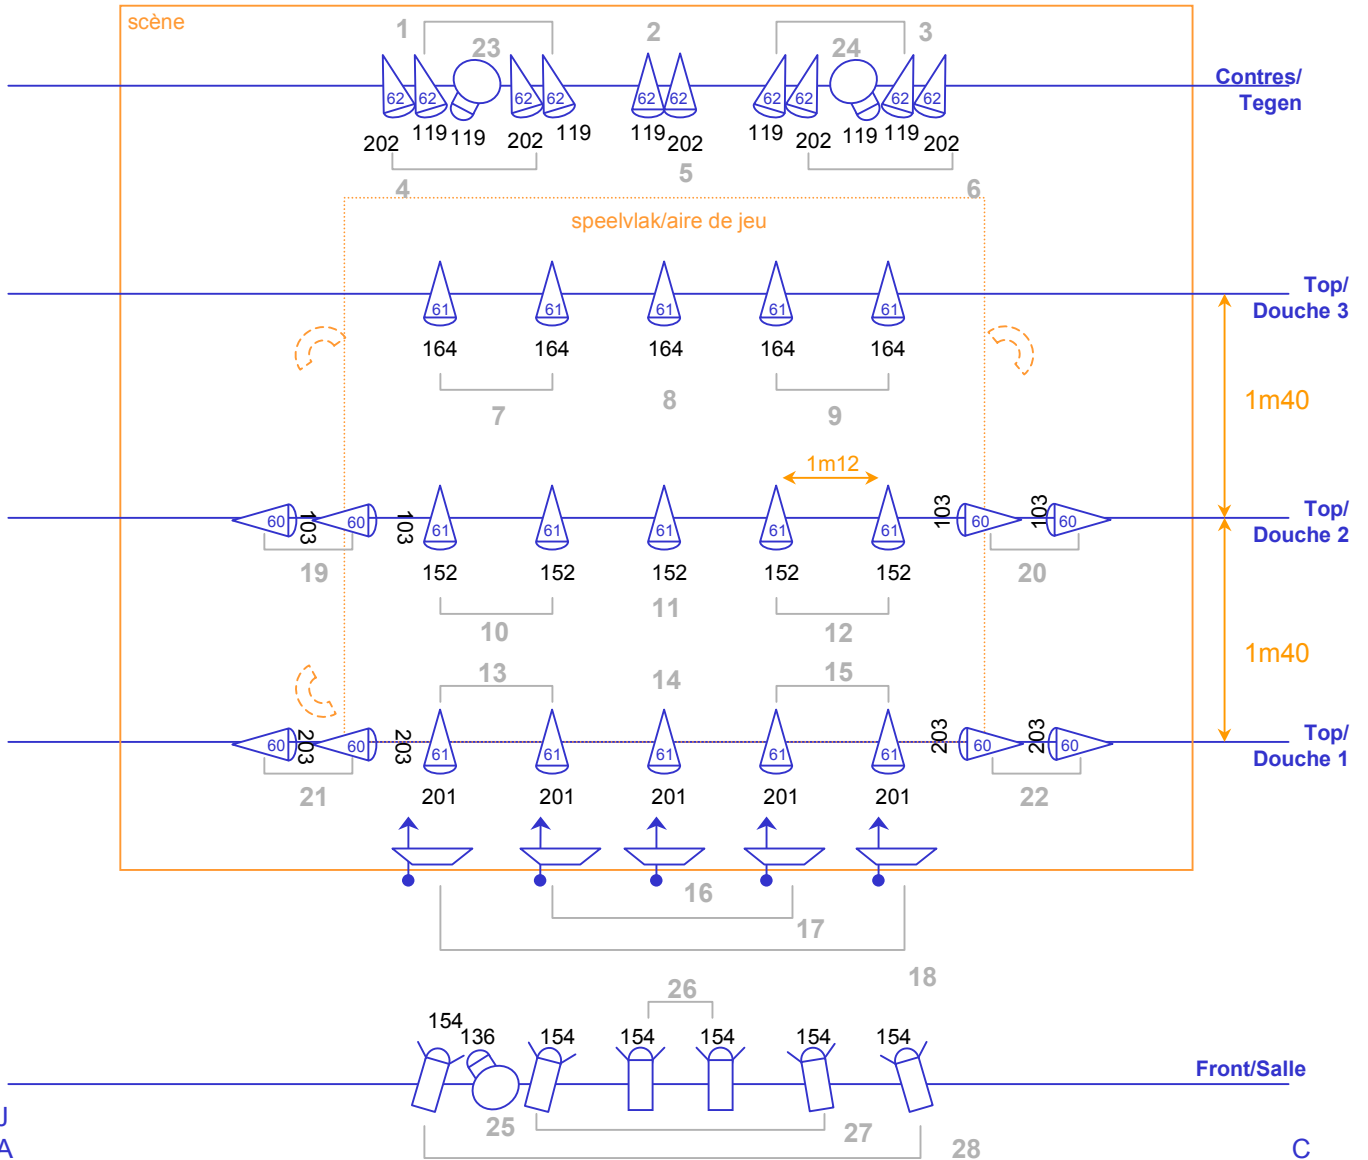

Ensemble Leporello
Koffie/Temesta
 Lichtplan / Plan de Feux.

Yoen Lewijze
 +32 (0) 485/96 05 35

J
A
R
D
I
N
(links)

C
O
U
R
(rechts)

Legende