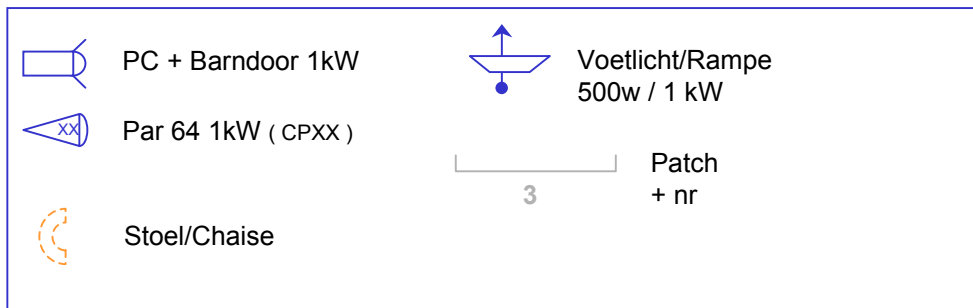

Ensemble Leporello
Koffie/Temesta
 Lichtplan / Plan de Feux.

Yoen Lewijze
 +32 (0) 485/96 05 35

J
A
R
D
I
N
(links)

C
O
U
R
(rechts)

Legende